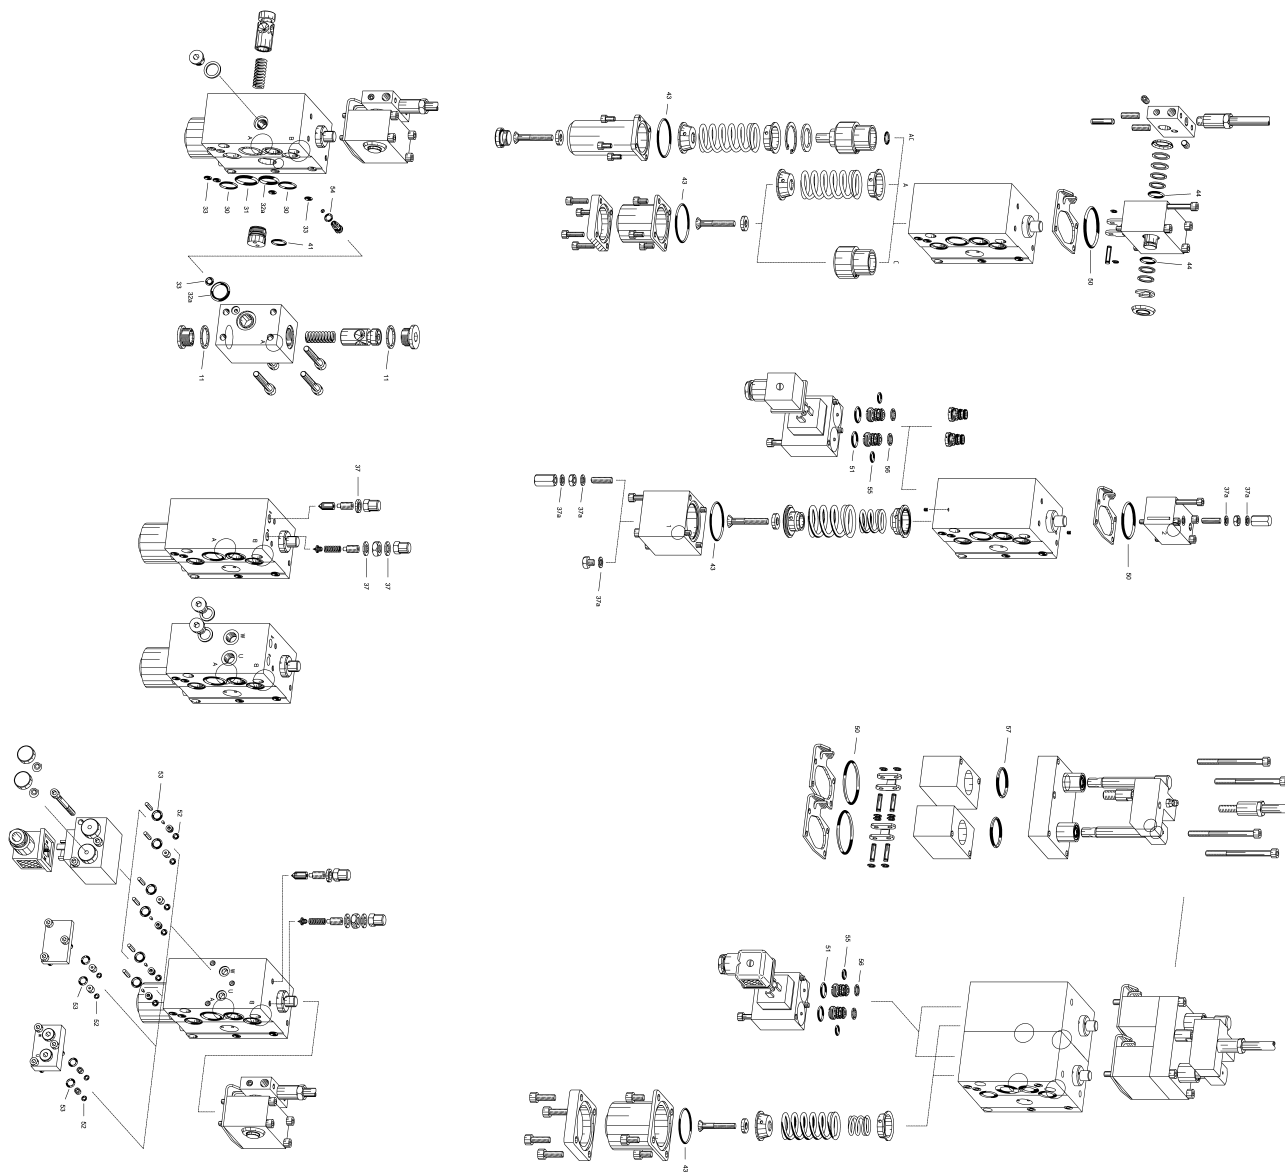

PSL/PSV-3 Seal kits

DS 7700-32/2 SEAL KIT FOR ADD-ON SECT.

PSL/PSV-3 Seal kits

DS 7700-32/2 SEAL KIT FOR ADD-ON SECT.

Part No.	Qty.	Item	Nomenclature	Drawing No.	Add. Information
6095 140100	2	11	COPPER RING DIN 7603 16,7X22X2		Individually not available!
6096 409000	2	30	O-RING 14,00 X 1,78 VI 110 S 80 SH.		Individually not available!
6096 435000	1	31	O-RING 17,12 X 2,62 VI 110 S 80 SH		Individually not available!
6096 434800	1	32a	O-RING 13,94 X 2,62 VI 110 S 80 SH		Individually not available!
6096 408700	4	33	O-RING 4,47 X 1,78 VI 110 S 80 SH		Individually not available!
6097 241000	2	37	USIT-RING8,5x13,40x1,00 NBR 90Sh		Individually not available!
6097 221500	4	37a	USIT-RING ST 37 STANDARD		Individually not available!
6096 451600	1	41	O-RING 13x1.5 P5001		Individually not available!
6096 409100	1	43	O-RING 34,65 X 1,78 VI 110 S 80 SH		Individually not available!
6096 500500	2	44	O-RING 12,42x1,78 P5001		Individually not available!
6096 408400	2	50	O-RING 36,17 X 2,62 VI 110 S 80 SH		Individually not available!
6096 420900	2	51	O-RING 12,42 x 1,78 VI 110 S 80 SH GREEN SPOT		Individually not available!
6096 963900	2	52	O-RING 3X1,5 NBR 90 SH		Individually not available!
6096 421100	2	53	O-RING 6,86 X 1,78 VI 110 S 80 SH		Individually not available!
6096 451400	1	54	O RING 6,07x1,78 P5001		Individually not available!
6096 920500	2	55	O-RING 8X1,5 NBR 90 SH		Individually not available!
4065 411000	2	56	SEAL RING 8,3X11X1,15 PTFE	7625 109/1	Individually not available!
6096 421600	2	57	O-RING 24,47 X 2,62 VI 110 S 80 SH		Individually not available!