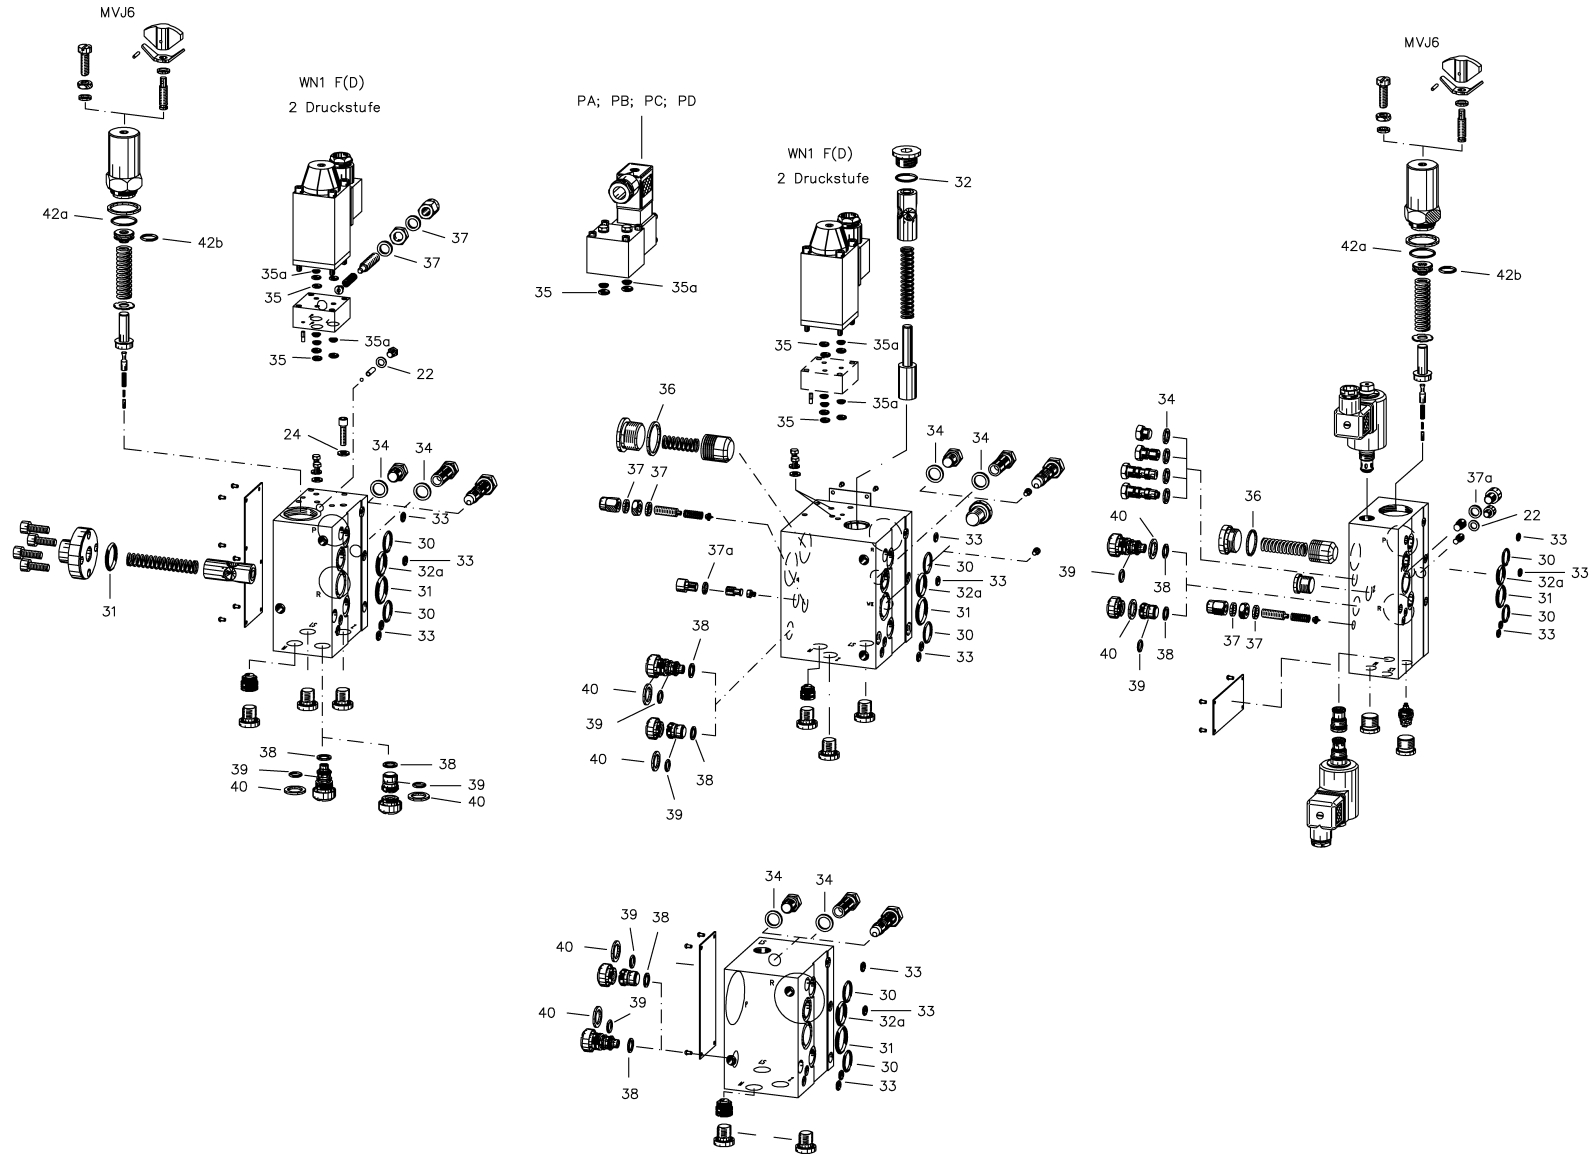

PSL/PSV-3 Seal kits

DS 7700-31/2 SEAL KIT FOR CONN.BLOCK PSL 3

PSL/PSV-3 Seal kits

DS 7700-31/2 SEAL KIT FOR CONN.BLOCK PSL 3

Part No.	Qty.	Item	Nomenclature	Drawing No.	Add. Information
6097 221500	1	22	USIT-RING ST 37 STANDARD		Individually not available!
6095 110500	1	24	COPPER RING DIN 7603-CU 5 X 9 X1		Individually not available!
6096 409000	2	30	O-RING 14,00 X 1,78 VI 110 S 80 SH.		Individually not available!
6096 435000	2	31	O-RING 17,12 X 2,62 VI 110 S 80 SH		Individually not available!
6096 420000	1	32	O-RING 17,17 X 1,78 VI 110 S 80 SH		Individually not available!
6096 434800	1	32a	O-RING 13.94 X 2.62 VI 110 S 80 SH		Individually not available!
6096 408700	5	33	O-RING 4,47 X 1,78 VI 110 S 80 SH		Individually not available!
6095 120900	1	34	COPPER RING SHAPE A DIN 7603 10X14X1.5-Cu		Individually not available!
6096 916300	3	35	O-RING 6X1,5 NBR 90 SH		Individually not available!
3001 458400	3	35a	RING	6540 049	Individually not available!
6096 040400	1	36	ED 22,0 X 1,50 EOLASTIC SEAL CO.ERMETO		Individually not available!
6097 241000	4	37	USIT-RING8,5x13,40x1,00 NBR 90Sh		Individually not available!
6095 129800	1	37a	COPPER RING DIN 7603-CU 8 X 12 X2		Individually not available!
4065 411000	1	38	SEAL RING 8,3X11X1,15 PTFE	7625 109/1	Individually not available!
6096 927300	1	39	O-RING 9X1,5 NBR 90 SH		Individually not available!
3401 411100	1	40	SEAL G 1/4" DRV 100116-NB 650 NBR	M 14X1,5 ODER G 1/4"	Individually not available!
6096 438500	1	42a	O-RING 23,52x1,78 VI 110 S 80 SH		Individually not available!
6096 438400	1	42b	O-RING 15x2 VI 110 S 80 SH		Individually not available!